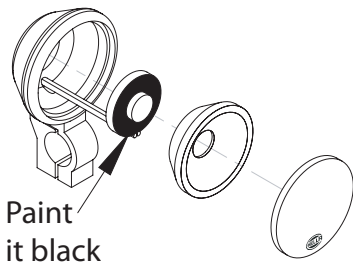

500907572 // Stand: März 2020

Option: - max 2 St. mit 1St. Zenerdiode
Option: - max 2 pc with 1 pc Zener diode

Achtung: Das Umpolen oder das Erhöhen der Versorgungsspannung zerstört die SMD.
Längerer Draht = + Kabel.

Attention: converting or this raise to the care tension destroys the SMD.
Longer wire = + cable.

Passend für:

907064 Dachlampenbügel Scania
907065 Lampenbügel Scania
907095 Dachlampenbügel MAN
907124 Frontlampenbügel MAN
907076 Dachlampenbügel Volvo
907134 Dachlampenbügel MB
907575 Dachlampensatz 4mm
907052 Dachlampensatz 5mm