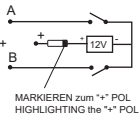

500907572 // Stand: März 2020

Option: - max 2 St. mit 1St. Zenerdiode
Option: - max 2 pc with 1 pc Zener diode

Achtung: Das Umpolen oder das Erhöhen der Versorgungsspannung zerstört die SMD.
Längerer Draht = + Kabel.

Attention: converting or this raise to the care tension destroys the SMD.
Longer wire = + cable.

Passend für:

907064 Dachlampenbügel Scania
907065 Lampenbügel Scania
907095 Dachlampenbügel MAN
907124 Frontlampenbügel MAN
907076 Dachlampenbügel Volvo
907134 Dachlampenbügel MB
907575 Dachlampensatz 4mm
907052 Dachlampensatz 5mm