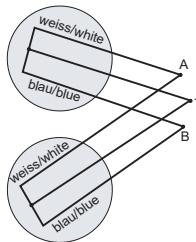

500907572 // Stand: März 2020

Option: - max 2 St. mit 1St. Zenerdiode
Option: - max 2 pc with 1 pc Zener diode

Achtung: Das Umpolen oder das Erhöhen der Versorgungsspannung zerstört die SMD.
Längerer Draht = + Kabel.

Attention: converting or this raise to the care tension destroys the SMD.
Longer wire = + cable.

Passend für:

907064 Dachlampenbügel Scania
907065 Lampenbügel Scania
907095 Dachlampenbügel MAN
907124 Frontlampenbügel MAN
907076 Dachlampenbügel Volvo
907134 Dachlampenbügel MB
907575 Dachlampensatz 4mm
907052 Dachlampensatz 5mm