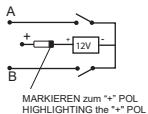

500907572 // Stand: März 2020

Option: - max 2 St. mit 1St. Zenerdiode
Option: - max 2 pc with 1 pc Zener diode

Achtung: Das Umpolen oder das Erhöhen der Versorgungsspannung zerstört die SMD.
Längerer Draht = + Kabel.

Attention: converting or this raise to the care tension destroys the SMD.
Longer wire = + cable.

Passend für:

907064 Dachlampenbügel Scania
907065 Lampenbügel Scania
907095 Dachlampenbügel MAN
907124 Frontlampenbügel MAN
907076 Dachlampenbügel Volvo
907134 Dachlampenbügel MB
907575 Dachlampensatz 4mm
907052 Dachlampensatz 5mm